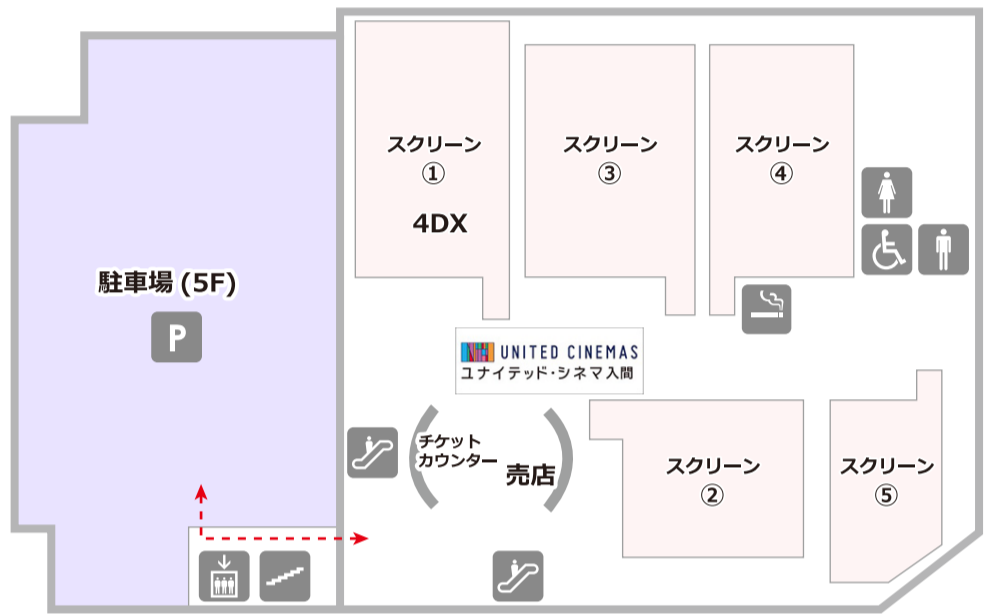

ipot フロアガイド

- 営業時間 上映時間に準じる
- 定休日 年中無休
- TEL 0570-783-241
(受付時間: 全日 9:00 ~ 21:00)

- 営業時間 10:00 ~ 22:40
- 定休日 年中無休
- TEL 04-2935-3471

- TEL 070-4024-4764

- 営業時間 11:00 ~ 23:00
- 定休日 年中無休
- TEL 04-2901-0522

- 営業時間 17:00 ~ 0:30
- 定休日 年中無休
- TEL 04-2901-0208