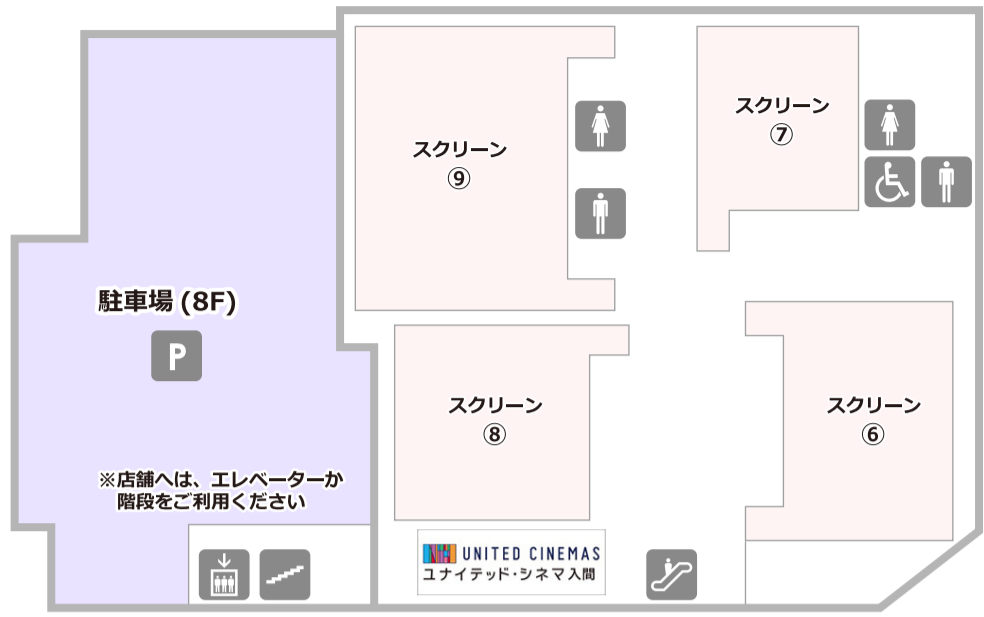

ipot フロアガイド

- 営業時間 上映時間に準じる
- 定休日 年中無休
- TEL 0570-783-241
(受付時間: 全日 9:00 ~ 21:00)

- 営業時間 10:00 ~ 22:40
- 定休日 年中無休
- TEL 04-2935-3471

- TEL 070-4024-4764

- 営業時間 11:00 ~ 23:00
- 定休日 年中無休
- TEL 04-2901-0522

- 営業時間 17:00 ~ 0:30
- 定休日 年中無休
- TEL 04-2901-0208