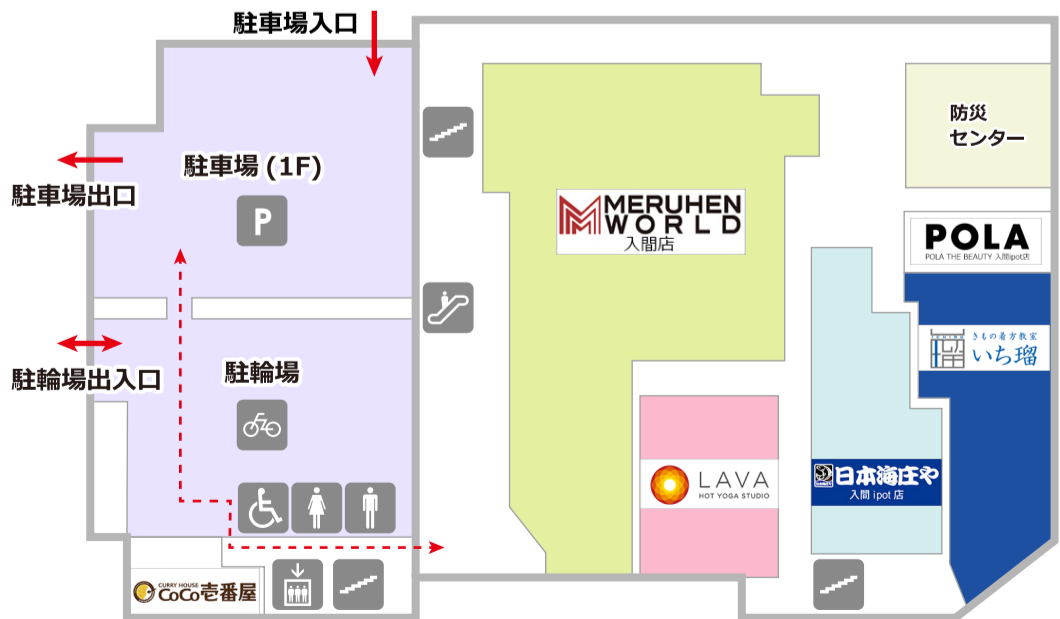

## 2F

- 営業時間 11:00 ~ 23:00
- 定休日 年中無休
- TEL 04-2901-0522

- 営業時間 17:00 ~ 0:30
- 定休日 年中無休
- TEL 04-2901-0208

- 営業時間 10:00 ~ 19:00 (最終受付 18:00)
- 定休日 日・祝日
- TEL 04-2965-5003

- 受付時間 平日 8:30 ~ 21:00  
土日祝 8:30 ~ 18:00
- 定休日 金曜日
- TEL 0570-00-4515

- 営業時間 10:30 ~ 19:00
- 定休日 火曜日
- TEL 04-2968-3860

- エレベーター
- エスカレーター
- 階段
- トイレ
- 多目的トイレ
- 駐車場
- 駐輪場
- 喫煙所