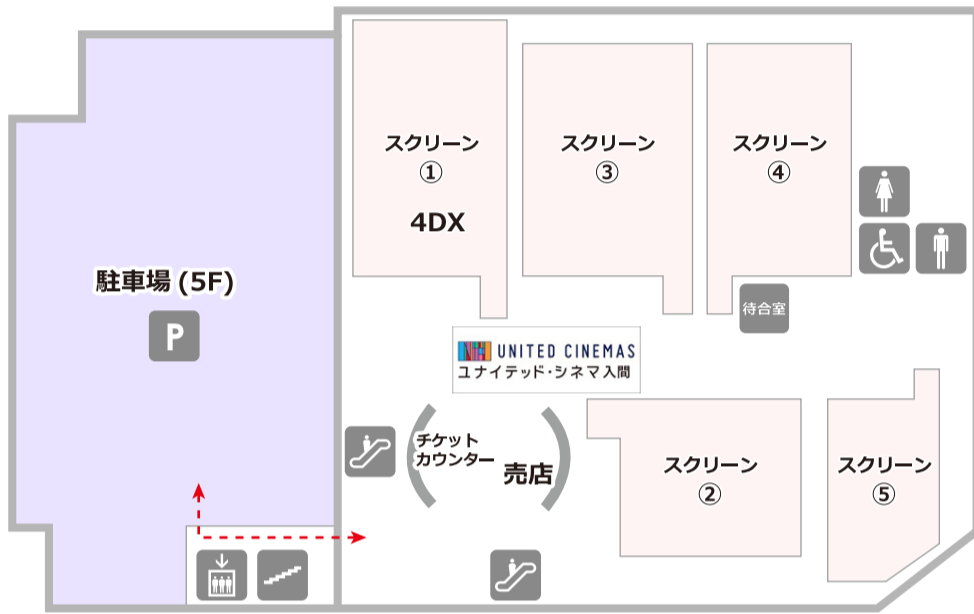

ipot フロアガイド

4F

- 営業時間 上映時間に準じる
- 定休日 年中無休
- TEL 0570-783-241
(受付時間: 全日 9:00 ~ 21:00)

3F

- 営業時間 10:00 ~ 22:40
- 定休日 年中無休
- TEL 04-2935-3471

- TEL 070-4024-4764

2F

- 営業時間 11:00 ~ 23:00
- 定休日 年中無休
- TEL 04-2901-0522