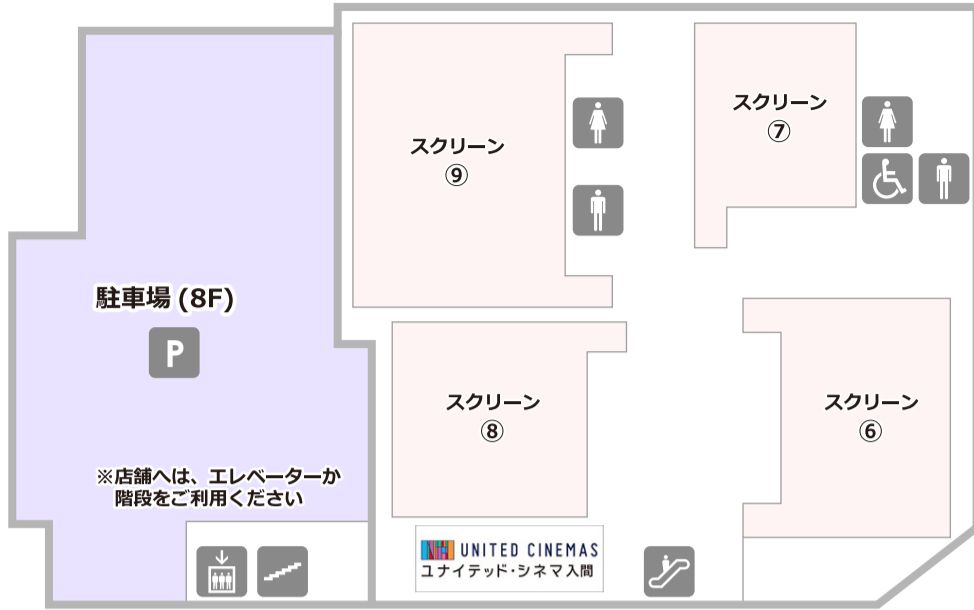

ipot フロアガイド

4F

- 営業時間 上映時間に準じる
- 定休日 年中無休
- TEL 0570-783-241
(受付時間: 全日 9:00 ~ 21:00)

3F

- 営業時間 10:00 ~ 22:40
- 定休日 年中無休
- TEL 04-2935-3471

- TEL 070-4024-4764

2F

- 営業時間 11:00 ~ 23:00
- 定休日 年中無休
- TEL 04-2901-0522