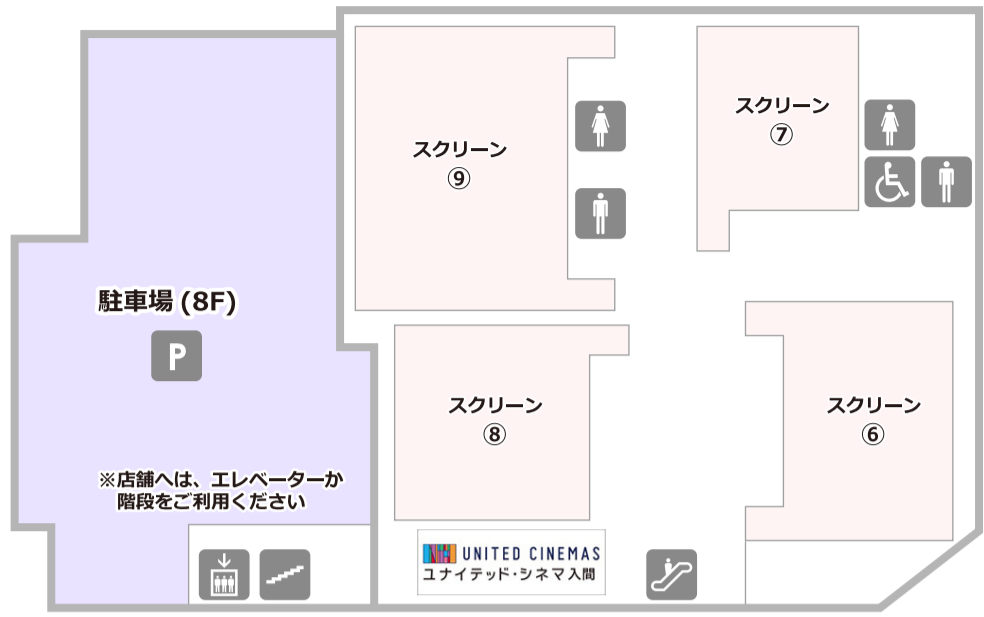

ipot フロアガイド

- 営業時間 上映時間に準じる
- 定休日 年中無休
- TEL 0570-783-241
(受付時間: 全日 9:00 ~ 21:00)

- 営業時間 10:00 ~ 22:40
- 定休日 年中無休
- TEL 04-2935-3471

- 営業時間 11:00 ~ 23:00
- 定休日 年中無休
- TEL 04-2901-0522

- 営業時間 17:00 ~ 0:30
- 定休日 年中無休
- TEL 04-2901-0208