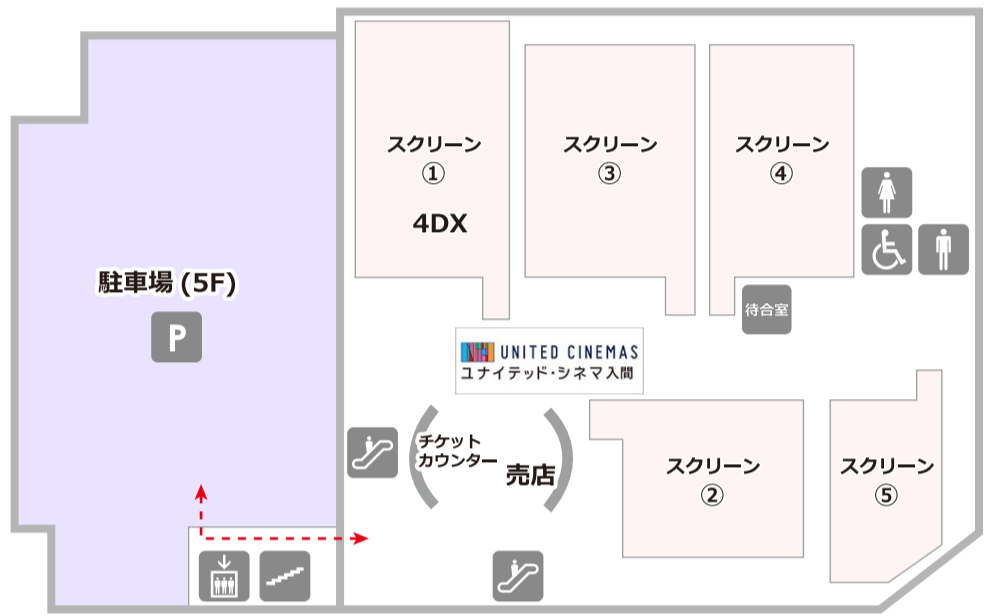

ipot フロアガイド

- 営業時間 上映時間に準じる
- 定休日 年中無休
- TEL 0570-783-241
(受付時間: 全日 9:00 ~ 21:00)

- 営業時間 10:00 ~ 22:40
- 定休日 年中無休
- TEL 04-2935-3471

- 営業時間 11:00 ~ 23:00
- 定休日 年中無休
- TEL 04-2901-0522

- 営業時間 17:00 ~ 0:30
- 定休日 年中無休
- TEL 04-2901-0208