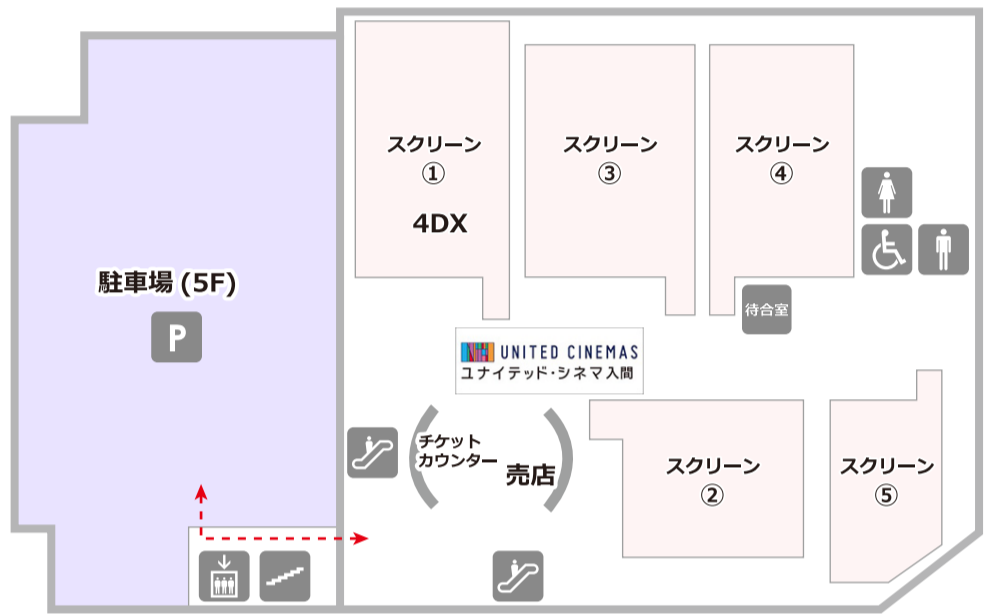

# ipot フロアガイド

- 営業時間 上映時間に準じる
- 定休日 年中無休
- TEL 0570-783-241  
(受付時間: 全日 9:00 ~ 21:00)

- 営業時間 11:00 ~ 23:00
- 定休日 年中無休
- TEL 04-2901-0522

- 営業時間 10:00 ~ 19:00 (最終受付 18:00)
- 定休日 日・祝日
- TEL 04-2965-5003

- 受付時間 平日 8:30 ~ 21:00  
土日祝 8:30 ~ 18:00
- 定休日 金曜日
- TEL 0570-00-4515

- 営業時間 10:30 ~ 19:00
- 定休日 火曜日
- TEL 04-2968-3860

- 営業時間 9:00 ~ 18:00
- 定休日 年中無休 (年末年始を除く)
- TEL 04-2966-4000

エレベーター エスカレーター 階段 トイレ 多目的トイレ

駐車場 駐輪場 喫煙所