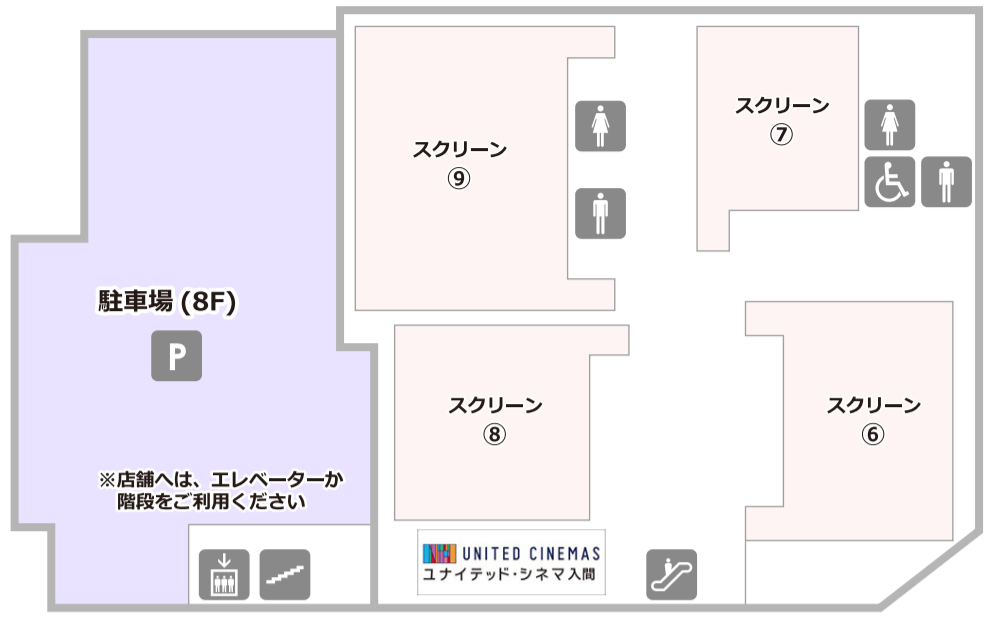

# ipot フロアガイド

- 営業時間 上映時間に準じる
- 定休日 年中無休
- TEL 0570-783-241  
(受付時間: 全日 9:00 ~ 21:00)

- 営業時間 11:00 ~ 23:00
- 定休日 年中無休
- TEL 04-2901-0522

- 営業時間 10:00 ~ 19:00 (最終受付 18:00)
- 定休日 日・祝日
- TEL 04-2965-5003

- 受付時間 平日 8:30 ~ 21:00  
土日祝 8:30 ~ 18:00
- 定休日 金曜日
- TEL 0570-00-4515

- 営業時間 10:30 ~ 19:00
- 定休日 火曜日
- TEL 04-2968-3860

- 営業時間 9:00 ~ 18:00
- 定休日 年中無休 (年末年始を除く)
- TEL 04-2966-4000

エレベーター エスカレーター 階段 トイレ 多目的トイレ

駐車場 駐輪場 喫煙所