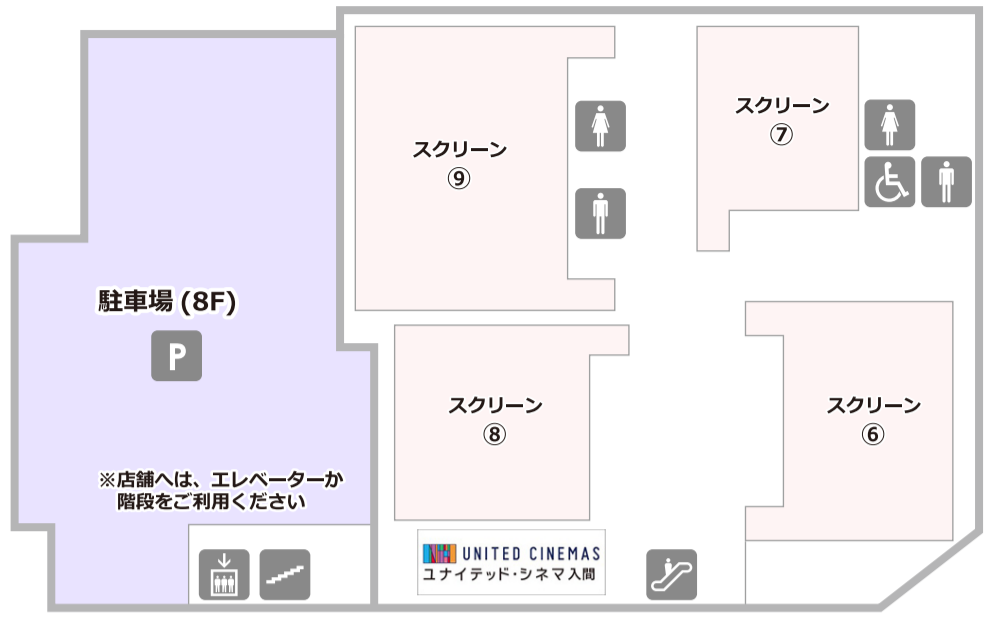

ipot フロアガイド

- 営業時間 上映時間に準じる
- 定休日 年中無休
- TEL 0570-783-241
(受付時間: 全日 9:00 ~ 21:00)

- 営業時間 11:00 ~ 23:00
- 定休日 年中無休
- TEL 04-2901-0522

- 営業時間 10:00 ~ 19:00 (最終受付 18:00)
- 定休日 日・祝日
- TEL 04-2965-5003

- 受付時間 平日 8:30 ~ 21:00
土日祝 8:30 ~ 18:00
- 定休日 金曜日
- TEL 0570-00-4515

- 営業時間 10:30 ~ 19:00
- 定休日 火曜日
- TEL 04-2968-3860

- 営業時間 9:00 ~ 18:00
- 定休日 年中無休 (年末年始を除く)
- TEL 04-2966-4000

- 営業時間 11時30分 ~ 15時00分
17時00分 ~ 23時30分

- エレベーター
- エスカレーター
- 階段
- トイレ
- 多目的トイレ

- P 駐車場
- 駐輪場
- 喫煙所