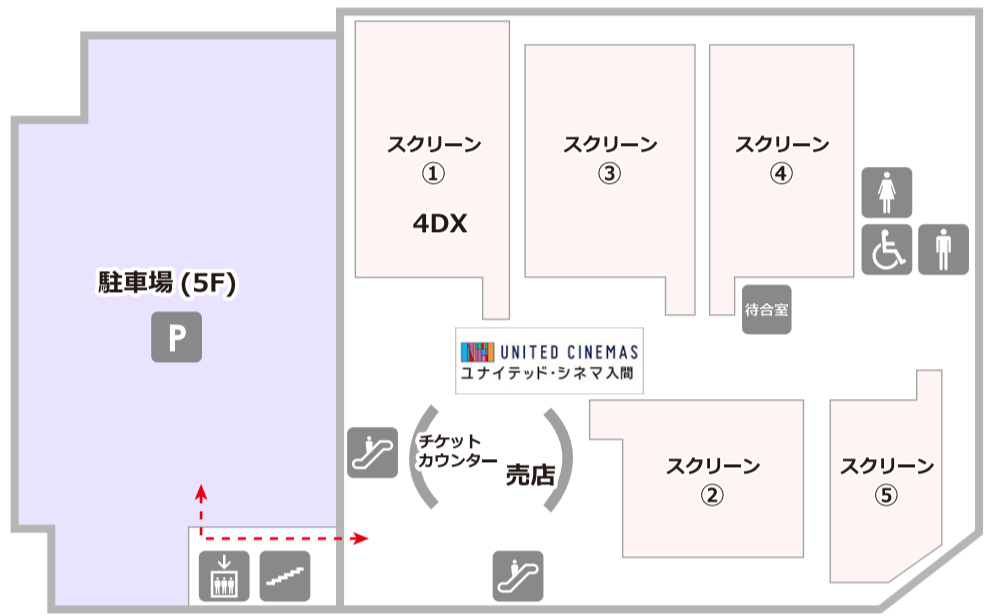

ipot フロアガイド

- 営業時間 上映時間に準じる
- 定休日 年中無休
- TEL 0570-783-241
(受付時間: 全日 9:00 ~ 21:00)

- 営業時間 11:00 ~ 23:00
- 定休日 年中無休
- TEL 04-2901-0522

- 営業時間 10:00 ~ 19:00 (最終受付 18:00)
- 定休日 日・祝日
- TEL 04-2965-5003

- 受付時間 平日 8:30 ~ 21:00
土日祝 8:30 ~ 18:00
- 定休日 金曜日
- TEL 0570-00-4515

- 営業時間 10:30 ~ 19:00
- 定休日 火曜日
- TEL 04-2968-3860

- 営業時間 9:00 ~ 18:00
- 定休日 年中無休 (年末年始を除く)
- TEL 04-2966-4000

- 営業時間 11時30分 ~ 15時00分
17時00分 ~ 23時30分

- エレベーター
- エスカレーター
- 階段
- トイレ
- 多目的トイレ

- P 駐車場
- 駐輪場
- 喫煙所