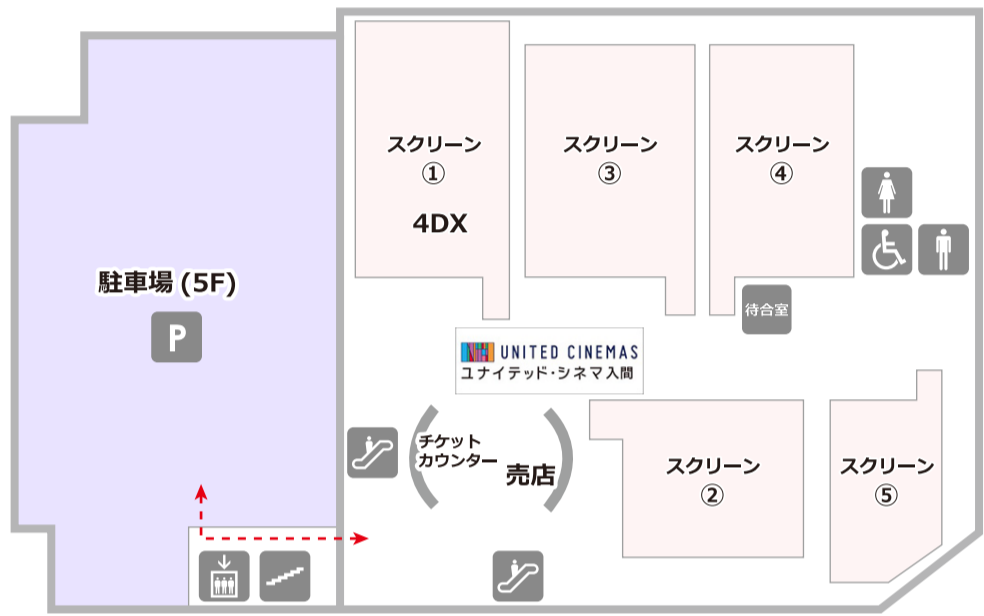

ipot フロアガイド

- 営業時間 上映時間に準じる
- 定休日 年中無休
- TEL 0570-783-241
(受付時間: 全日 9:00 ~ 21:00)

- 営業時間 10:00 ~ 22:00
- 定休日 年中無休
- TEL 080-7497-4529

- 営業時間 11:00 ~ 23:00
- 定休日 年中無休
- TEL 04-2901-0522
- 営業時間 10:00 ~ 19:00 (最終受付 18:00)
- 定休日 日・祝日
- TEL 04-2965-5003
- 受付時間 平日 8:30 ~ 21:00
土日祝 8:30 ~ 18:00
- 定休日 金曜日
- TEL 0570-00-4515
- 営業時間 10:30 ~ 19:00
- 定休日 火曜日
- TEL 04-2968-3860
- 営業時間 9:00 ~ 18:00
- 定休日 年中無休 (年末年始を除く)
- TEL 04-2966-4000
- 営業時間 11時30分 ~ 15時00分
17時00分 ~ 23時30分

- エレベーター
- エスカレーター
- 階段
- トイレ
- 多目的トイレ

- P 駐車場
- 駐輪場
- 喫煙所