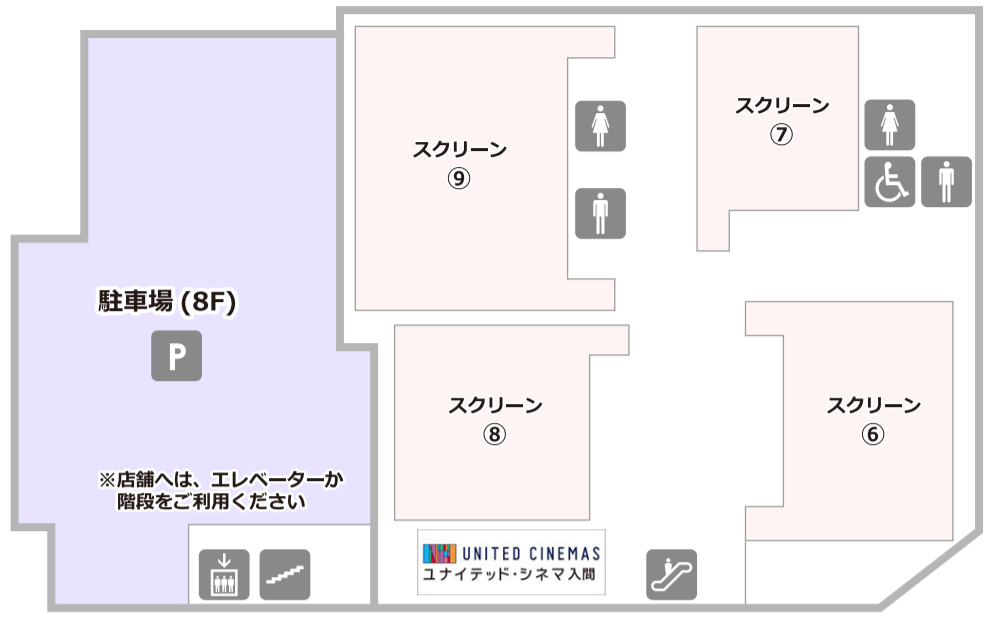

ipot フロアガイド

- 営業時間 上映時間に準じる
- 定休日 年中無休
- TEL 0570-783-241
(受付時間: 全日 9:00 ~ 21:00)

- 営業時間 10:00 ~ 22:00
- 定休日 年中無休
- TEL 080-7497-4529

- 営業時間 11:00 ~ 23:00
- 定休日 年中無休
- TEL 04-2901-0522
- 営業時間 10:00 ~ 19:00 (最終受付 18:00)
- 定休日 日・祝日
- TEL 04-2965-5003
- 受付時間 平日 8:30 ~ 21:00
土日祝 8:30 ~ 18:00
- 定休日 金曜日
- TEL 0570-00-4515
- 営業時間 10:30 ~ 19:00
- 定休日 火曜日
- TEL 04-2968-3860
- 営業時間 9:00 ~ 18:00
- 定休日 年中無休 (年末年始を除く)
- TEL 04-2966-4000
- 営業時間 11時30分 ~ 15時00分
17時00分 ~ 23時30分

- エレベーター
- エスカレーター
- 階段
- トイレ
- 多目的トイレ

- P 駐車場
- 駐輪場
- 喫煙所