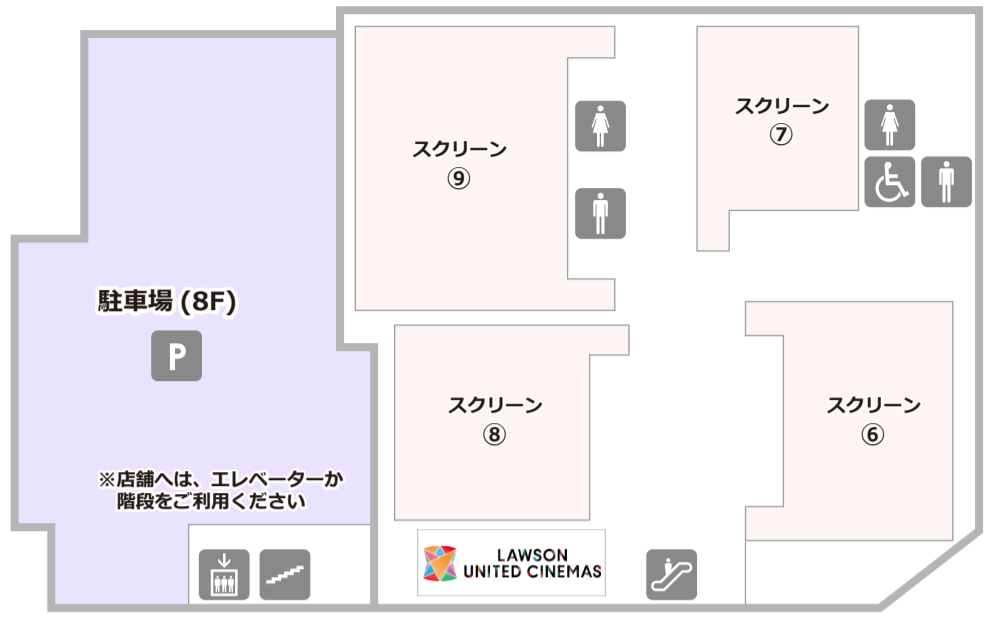

ipot フロアガイド

- 営業時間 上映時間に準じる
- 定休日 年中無休
- TEL 0570-783-241
(受付時間: 全日 9:00 ~ 21:00)

- 営業時間 10:00 ~ 22:00
- 定休日 年中無休
- TEL 080-7497-4529

- 営業時間 10:30~22:00(ラストオーダー)
- 定休日 年中無休
- TEL 04-2901-0522
- 営業時間 10:00 ~ 19:00(最終受付 18:00)
- 定休日 日・祝日
- TEL 04-2965-5003
- 受付時間 平日 8:30 ~ 21:00
土日祝 8:30 ~ 18:00
- 定休日 金曜日
- TEL 080-5931-4644
- 営業時間 10:30 ~ 19:00
- 定休日 火曜日
- TEL 04-2968-3860
- 営業時間 9:00 ~ 18:00
- 定休日 年中無休(年末年始を除く)
- TEL 04-2966-4000
- 営業時間 11時30分~15時00分
17時00分~23時30分
- TEL 04-2968-7012

エレベーター エスカレーター 階段 トイレ 多目的トイレ

駐車場 駐輪場 喫煙所