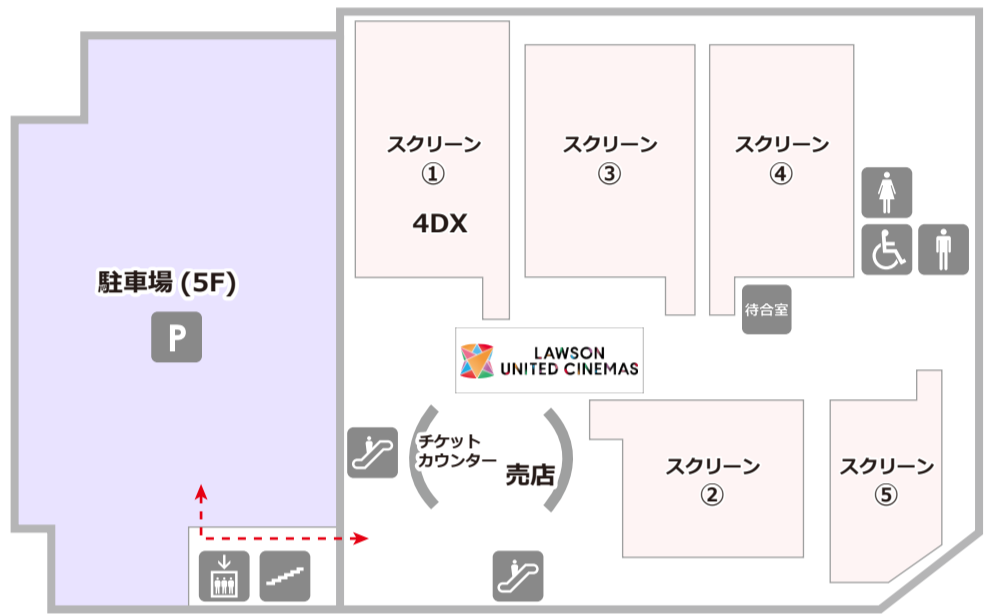

ipot フロアガイド

- 営業時間 上映時間に準じる
- 定休日 年中無休
- TEL 0570-783-241
(受付時間: 全日 9:00 ~ 21:00)

- 営業時間 10:00 ~ 22:00
- 定休日 年中無休
- TEL 080-7497-4529

- 営業時間 10:30~22:00(ラストオーダー)
- 定休日 年中無休
- TEL 04-2901-0522
- 営業時間 10:00 ~ 19:00(最終受付 18:00)
- 定休日 日・祝日
- TEL 04-2965-5003
- 受付時間 平日 8:30 ~ 21:00
土日祝 8:30 ~ 18:00
- 定休日 金曜日
- TEL 080-5931-4644
- 営業時間 10:30 ~ 19:00
- 定休日 火曜日
- TEL 04-2968-3860
- 営業時間 9:00 ~ 18:00
- 定休日 年中無休(年末年始を除く)
- TEL 04-2966-4000
- 営業時間 11時30分~15時00分
17時00分~23時30分
- TEL 04-2968-7012

エレベーター エスカレーター 階段 トイレ 多目的トイレ

駐車場 駐輪場 喫煙所